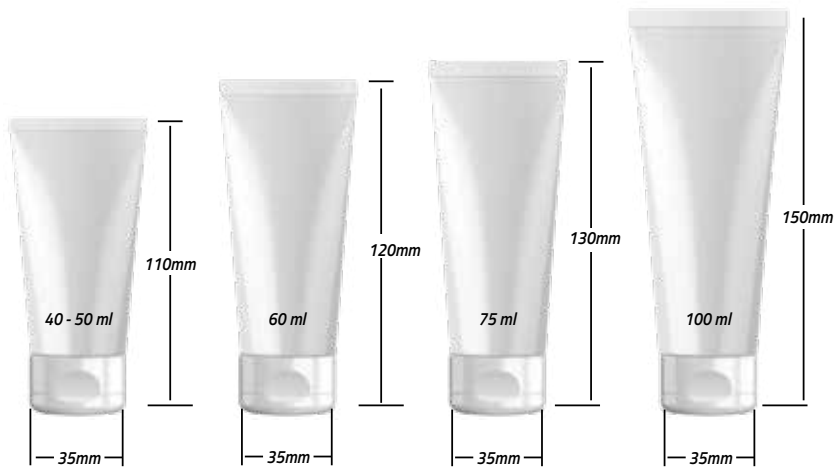

35 mm Diameter Tube / 35 mm çap Tüp