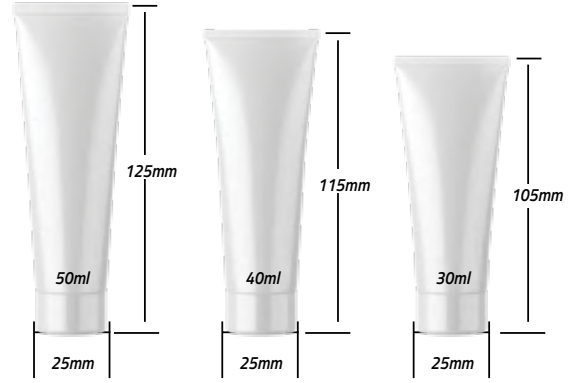

25 mm çap Tüp / 25 mm Diameter Tube